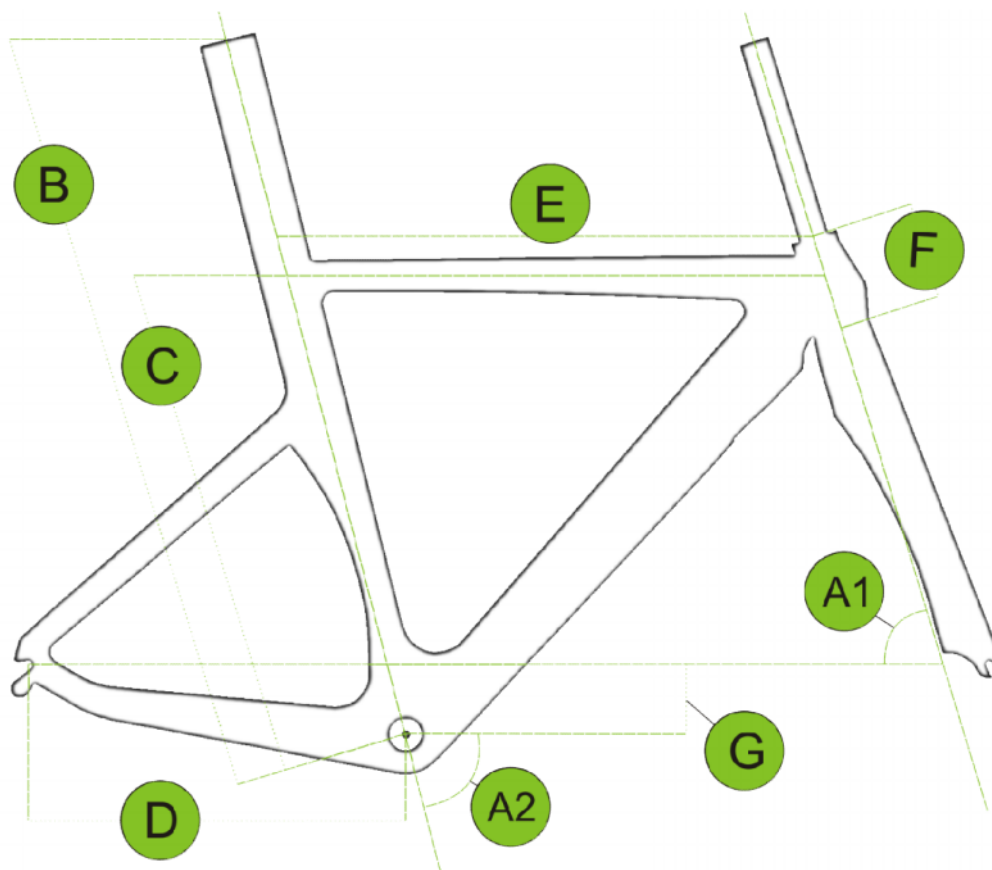

TIME-TRIAL CARBON														
QUADRO	MODELO	FORQUETA	MUDANÇA T.	MUDANÇA F.	MANIPULOS	PEDALEIRO	CASSETTE	TRAVOES	RODAS	GUIADOR	AVANÇO	ESPIG. SELIM	SELIM	PVP
FRAME	MODEL	FORK	R. DERRAILLEUR	F. DERRAILLEUR	LEVERS	CHAINWHEEL	FREEWHEEL	BRAKES	WHEELS	HANDLEBAR	STEM	SEAT POST	SADDLE	PUB. PRICE
CRONO CARBON SL TT	Record 10sp CRONO	SPECIAL FULL CARBON FORK TT	CAMPAGNOLO RECORD 10S	CAMPAGNOLO RECORD 10S	CAMPAGNOLO RECORD 10SP CRONO	VISION TRIMAX CARBON TT 54/42	CAMPAGNOL O RECORD 10SP 11-23	CAMPAGNOL O RECORD SKELETON	MICHE SUPERTYPE	VISION TRIMAX SEMI INT. FLAT R-BEND	FSA OS115 31.8 x 17	INTEGRADO	PROLOGO KAPPA	5.299,00 €
CRONO CARBON SL TT	QUADRO FRAME	SPECIAL FULL CARBON FORK TT	-	-	-	-	-	-	-	-	-	-	-	1.999,00 €

TIME-TRIAL CARBON

	A1	A2	B	C	D	E	F	G
S	72.5	76	689.5	459.5	385	520	70	72.5
M	73	76	719.7	489.7	385	535	82.5	70
L	73	76	749.7	519.7	385	550	114.9	70