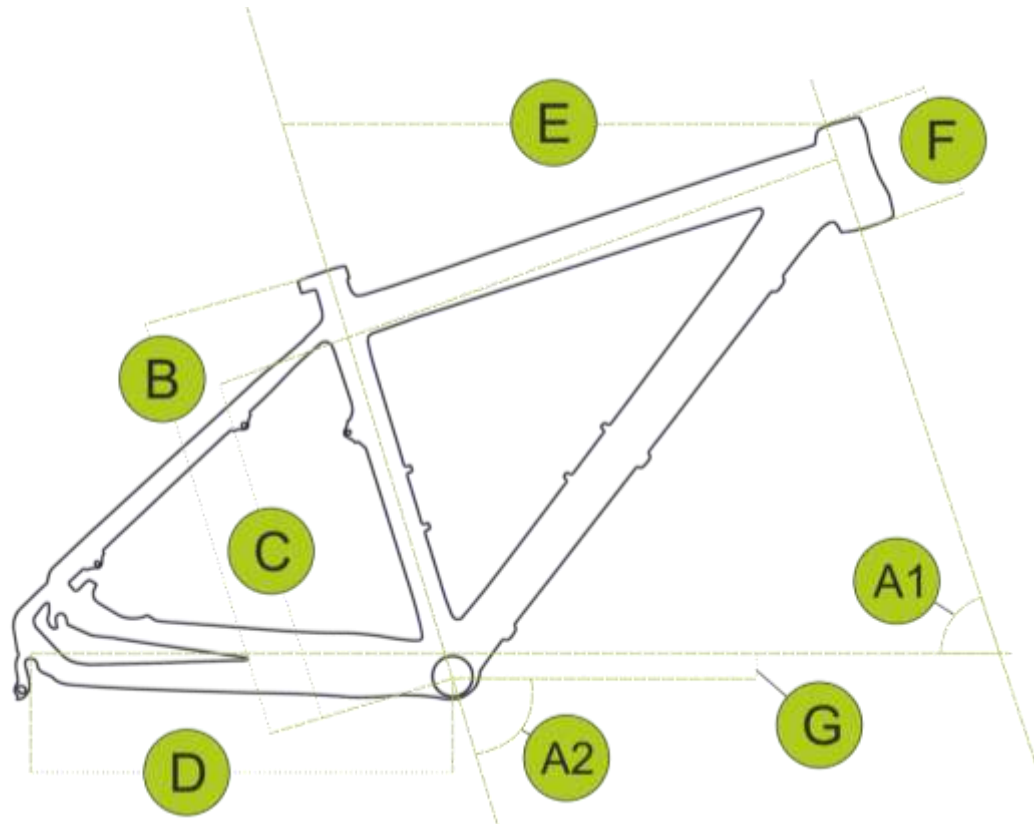

MTB RACE PLUS CARBON

990g (M size)

RACE PLUS CARBON BB30

	A1	A2	B	C	D	E	F	G
S	70,5	73	380	329	420	560	112	33
M	71	73	430	379	420	575	112	33
L	71	73	480	430	420	590	125	33