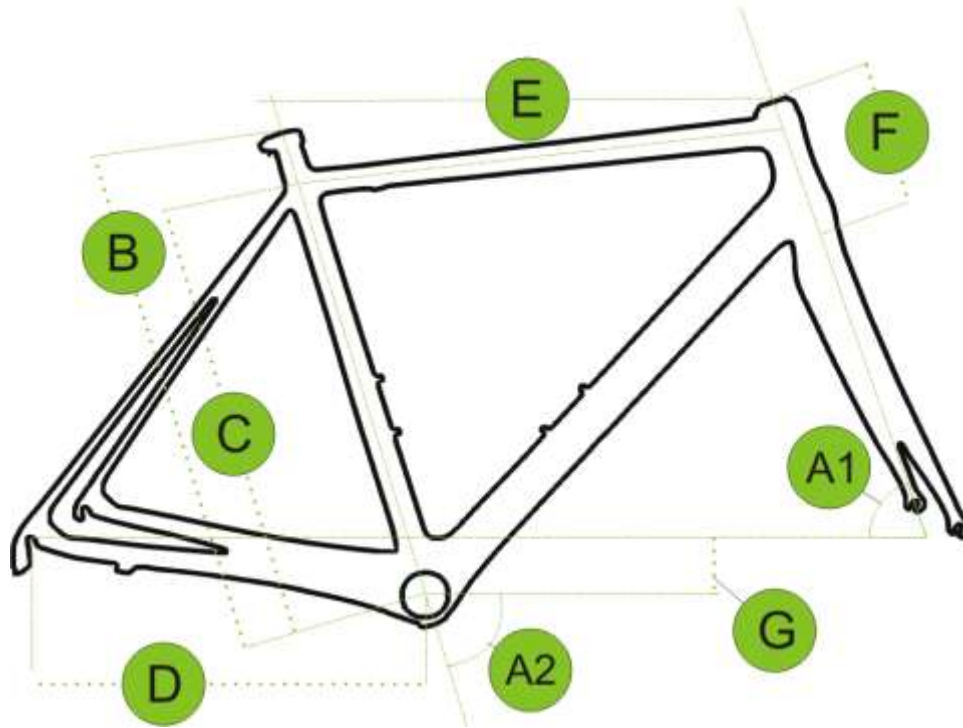

# SUPREME

790g (M size)

SUPREME BB30

	A1	A2	B	C	D	E	F	G
<b>S</b>	72,5	75	450	392	405	520	90	72,5
<b>M</b>	72,5	75	480	423	405	525	95	72,5
<b>L</b>	73	74	510	453	405	535	120	70
<b>XL</b>	73	73,5	540	483	405	555	155	70
<b>XXL</b>	73	73	570	514	410	570	190	68