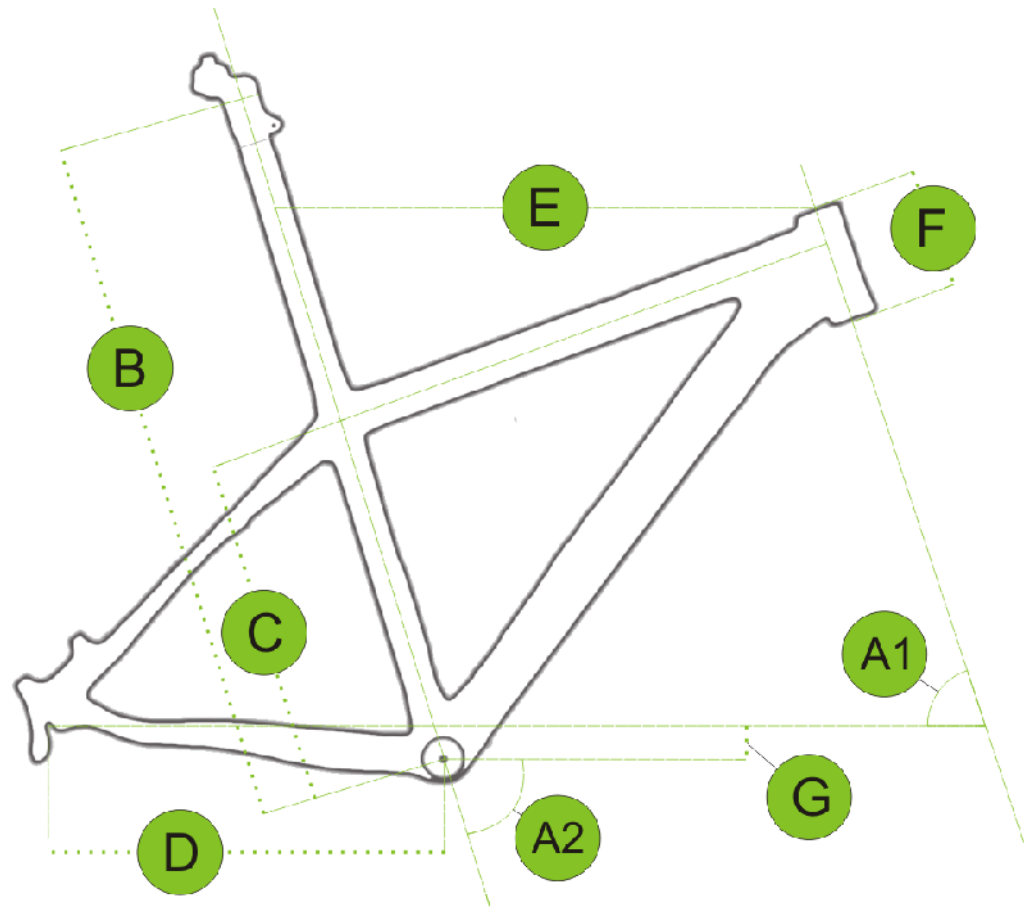

MTB CARBON SL ISP

CARBON MTB SL ISP

	A1	A2	B	C	D	E	F	G
S	70,5	73	630	330	420	560	110	35
M	71	73	680	375	420	575	115	35
L	71	73	730	420	420	590	125	35
XL	71,5	73	780	465	420	605	140	35